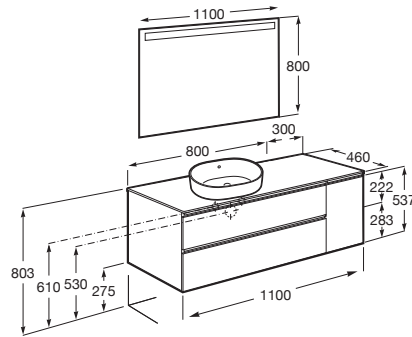

THE GAP

Pack (mueble base de dos cajones para lavabo de sobre encimera izquierda y espejo LED)

MEDIDAS

Longitud 1100 mm  
 Anchura 460 mm  
 Altura 537 mm

COLORES Y ACABADOS

806 Blanco brillo

PVPR (IVA INCLUIDO)

1176,12 €

DIBUJOS TÉCNICOS

CARACTERÍSTICAS

PACK - Conjunto de mueble base de dos cajones para lavabo de sobre encimera en posición izquierda y espejo Eidos con luz LED integrada en la parte superior. No incluye lavabo, patas ni grifería.

Espejo / Iluminación: Integrada en el espejo  
Espejo / Número de luces: 1  
Espejo / Tipo de luz: Led  
Espejo / Índice de Protección de la luz: IP 44  
Forma lavabo: Cuadrado  
Instalación de la grifería: En el lavabo  
Lavabo / Agujeros para grifería: 1 Agujero en el centro  
Lavabo / Posición de la repisa: Izquierda  
Lavabo / Repisa integrada  
Material / Lavabo: Porcelana  
Material / Marco del espejo: Aluminio, Vidrio templado  
Material / Mueble base: Tablero de partículas  
Medidas / Espejo / Altura (mm): 800  
Medidas / Espejo / Longitud (mm): 1100  
Medidas / Lavabo y mueble / Altura (mm): 537  
Medidas / Lavabo y mueble / Anchura (mm): 460  
Medidas / Lavabo y mueble / Longitud (mm): 1100  
Mueble base / Combinación de puertas y cajones: 2 Cajones  
Mueble base / Estructura: Cajones  
Mueble base / Separadores internos  
Mueble base / Sistema de apertura y cierre: Cajones con cierre amortiguado  
Mueble base / Tipo de puerta: Corredera  
Posición del lavabo: Izquierda  
Posición del toallero: Izquierda  
Tipo de instalación: Suspendido, Suspendido con patas